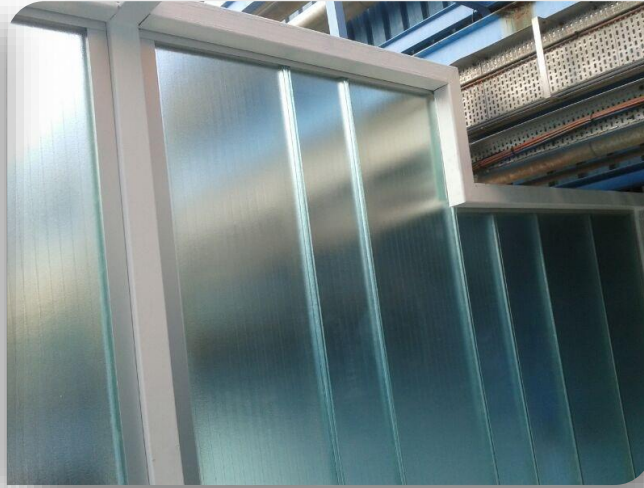

AÑO: 2012-2013

PRODUCTO: K25/60/7 Profilit Opal T-H

OBRA: Vivienda Unifamiliar Camporeal, Madrid

AÑO: 2013

PRODUCTO: K25/60/7 Profilit + Teck-M

OBRA: Factoría P&G, Acieroid, Mataró, Barcelona.

AÑO: 2013

PRODUCTO: K25 Profilit Wired