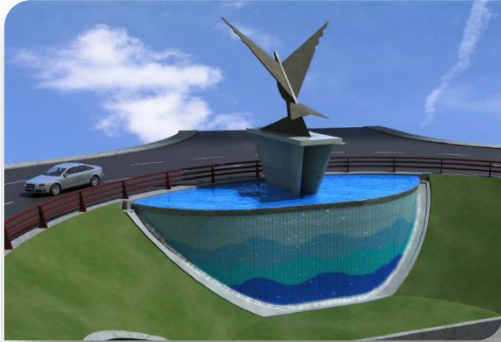

AÑO: 2012

PRODUCTO: K25/60/7 Profilit Wired

OBRA: Fundación Marcelino Botín. Ferroviario. Madrid

AÑO: 2012

PRODUCTO: K25/60/7 Profilit T-H Klar Opal

OBRA: Fuente Ayuntamiento de Castellón. U.T.E. FCC-BECSA