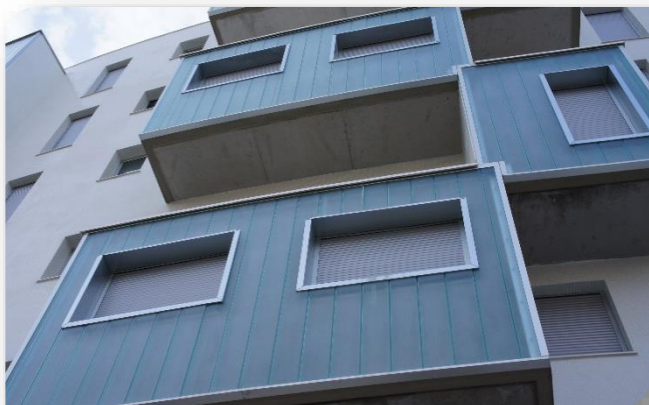

OBRA: Viviendas la Mayacina. OCA, Mieres, Asturias.

AÑO: 2013

PRODUCTO: K25/60/7 Profilit Wired