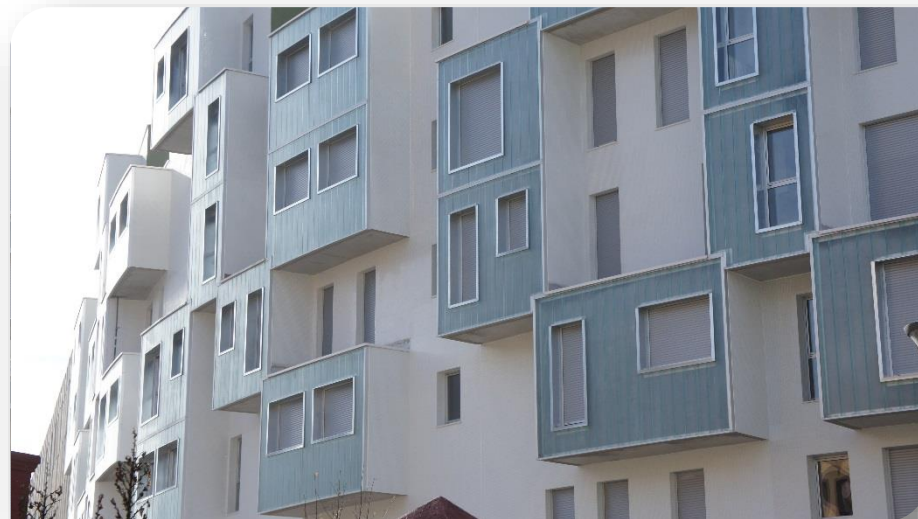

OBRA: Viviendas la Mayacina. OCA, Mieres, Asturias.

AÑO: 2013

PRODUCTO: K25/60/7 Profilit Wired