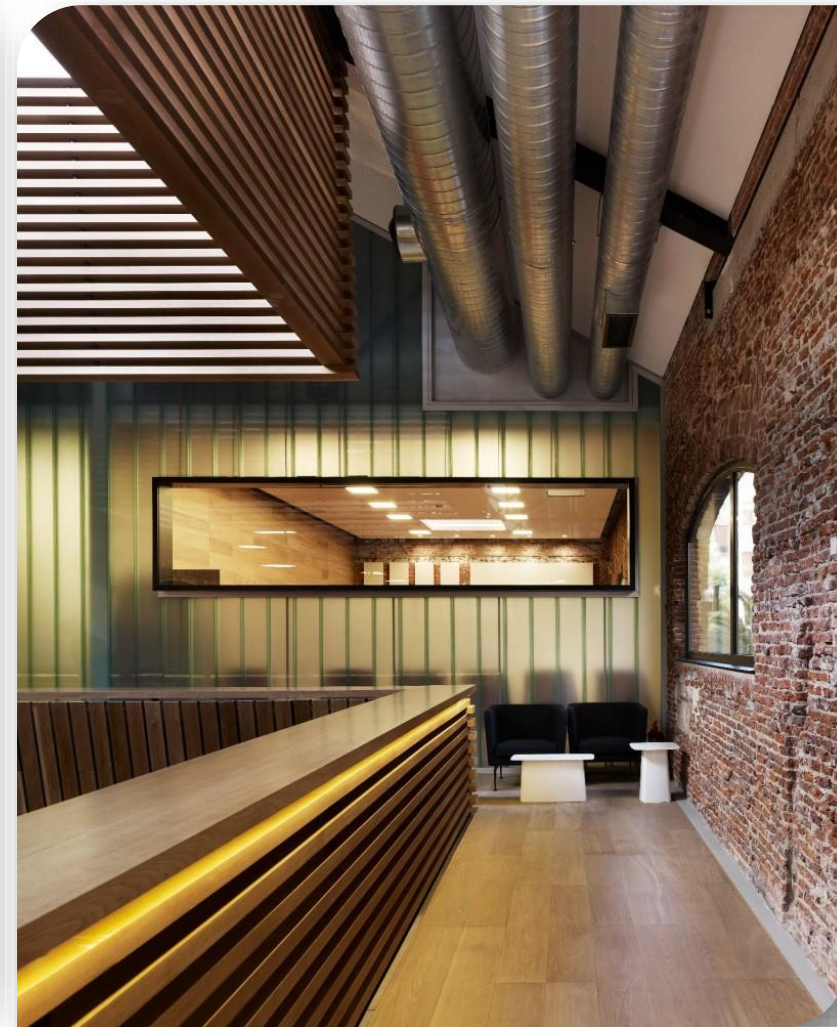

AÑO: 2012

PRODUCTO: K25/60/7 Profilit T-H Klar Opal