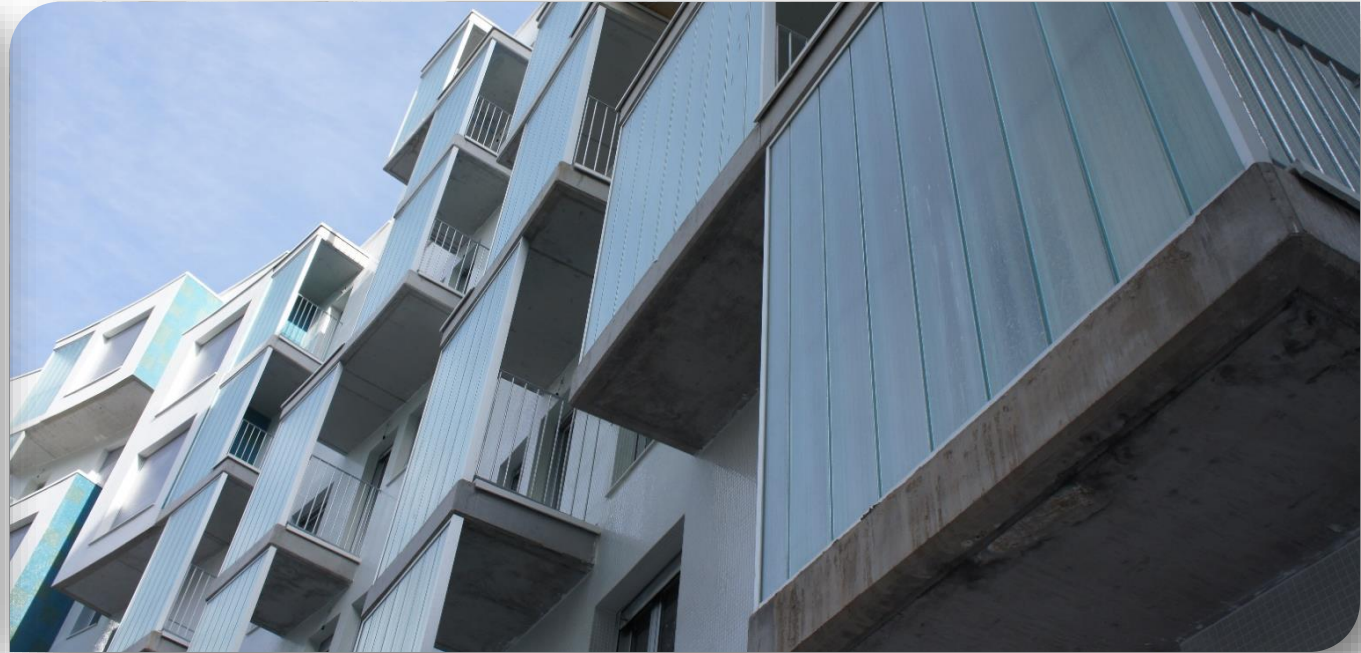

OBRA: Viviendas la Mayacina. OCA, Mieres, Asturias.

AÑO: 2013

PRODUCTO: K25/60/7 Profilit Wired

OBRA: Viviendas la Mayacina. OCA, Mieres, Asturias.

AÑO: 2013

PRODUCTO: K25/60/7 Profilit Wired

OBRA: Vivienda Unifamiliar, Ciudad Real.