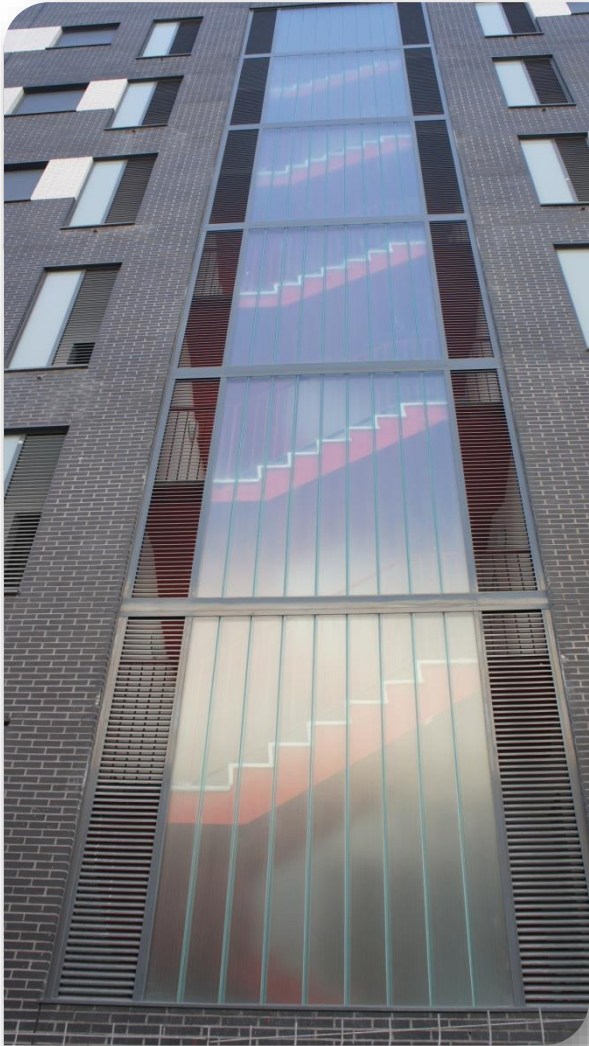

OBRA: 170 Viviendas Poza del Agua. Isolux-Corsán. Leganés, Madrid