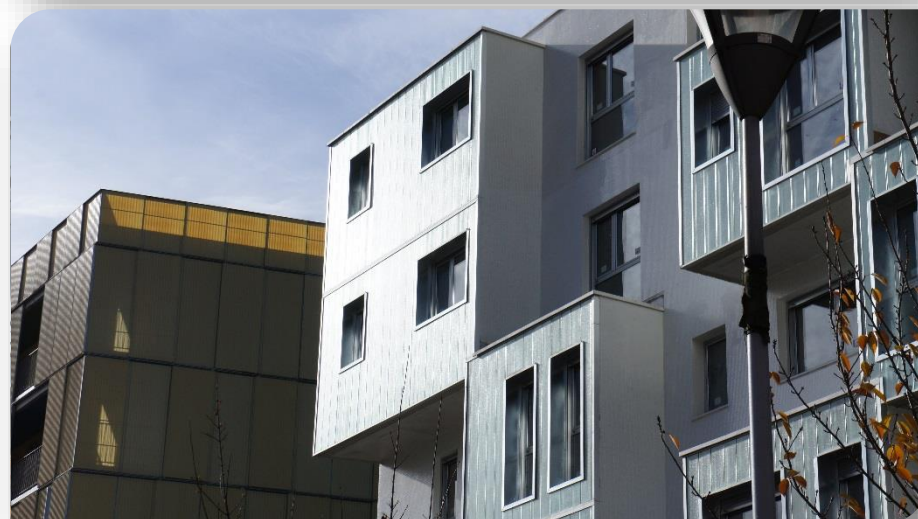

OBRA: Viviendas la Mayacina. OCA, Mieres, Asturias.

AÑO: 2013

PRODUCTO: K25/60/7 Profilit Wired