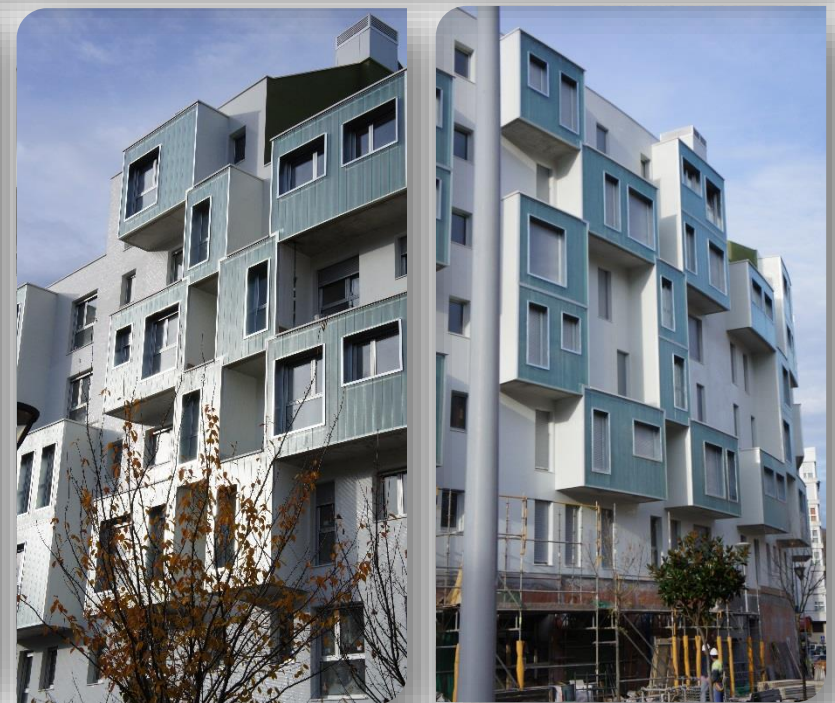

OBRA: Viviendas la Mayacina. OCA, Mieres, Asturias.

AÑO: 2013

PRODUCTO: K25/60/7 Profilit Wired