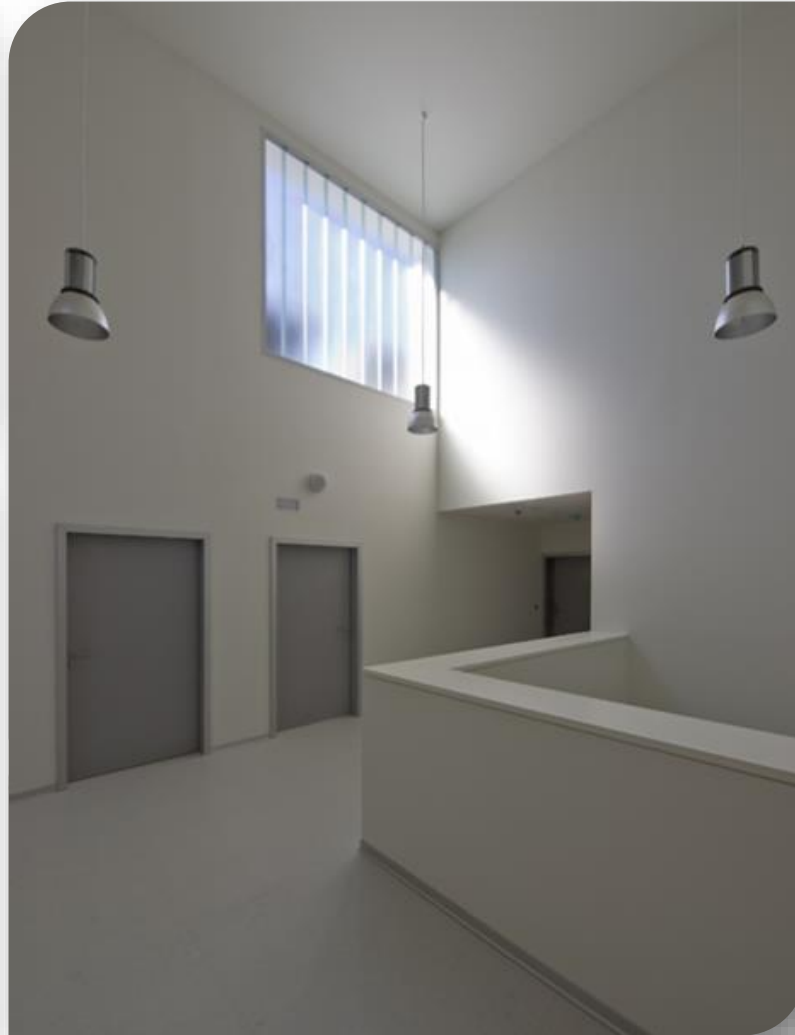

AÑO: 2012

PRODUCTO: K25/60/7 Profilit Wired

OBRA: Fundación Marcelino Botín. Ferroviario. Madrid

AÑO: 2012

PRODUCTO: K25/60/7 Profilit T-H Klar Opal

OBRA: Fuente Ayuntamiento de Castellón. U.T.E. FCC-BECSA