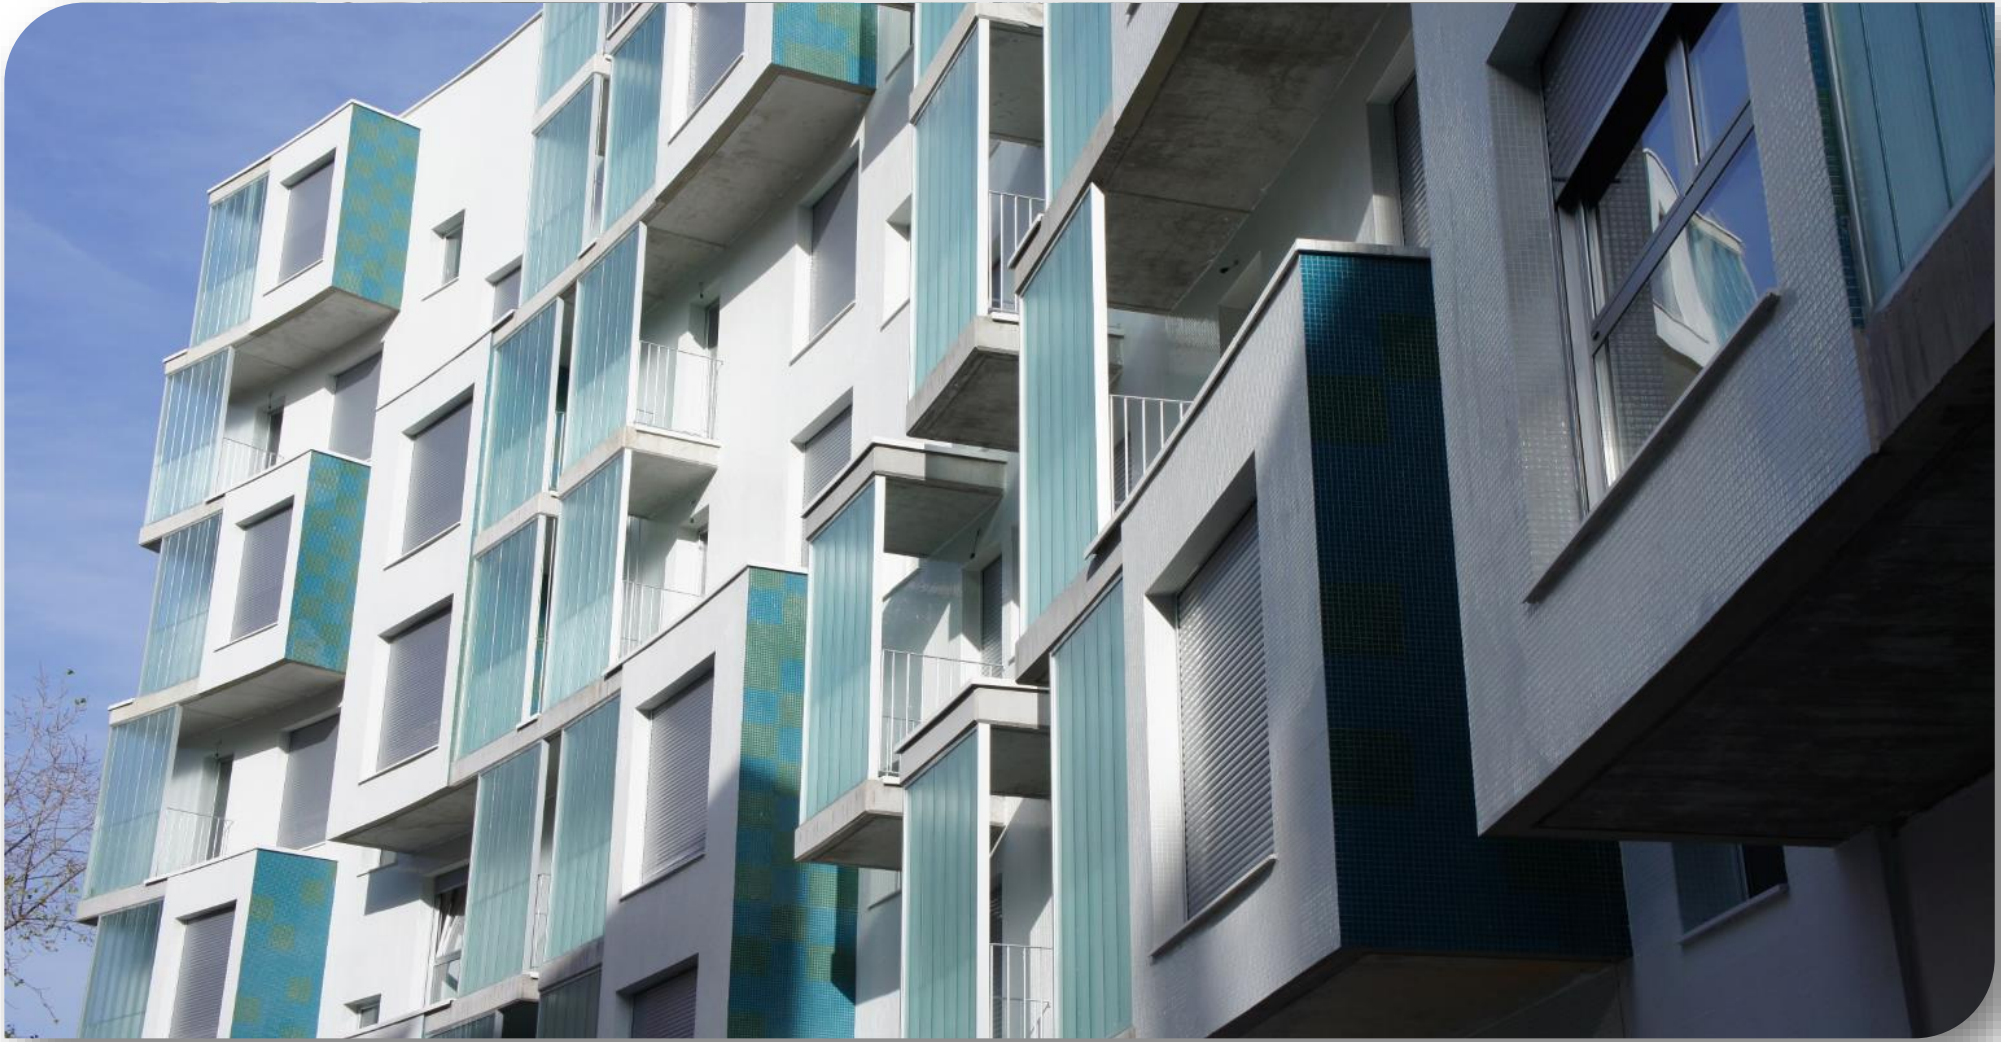

OBRA: Viviendas la Mayacina. OCA, Mieres, Asturias.

AÑO: 2013

PRODUCTO: K25/60/7 Profilit Wired