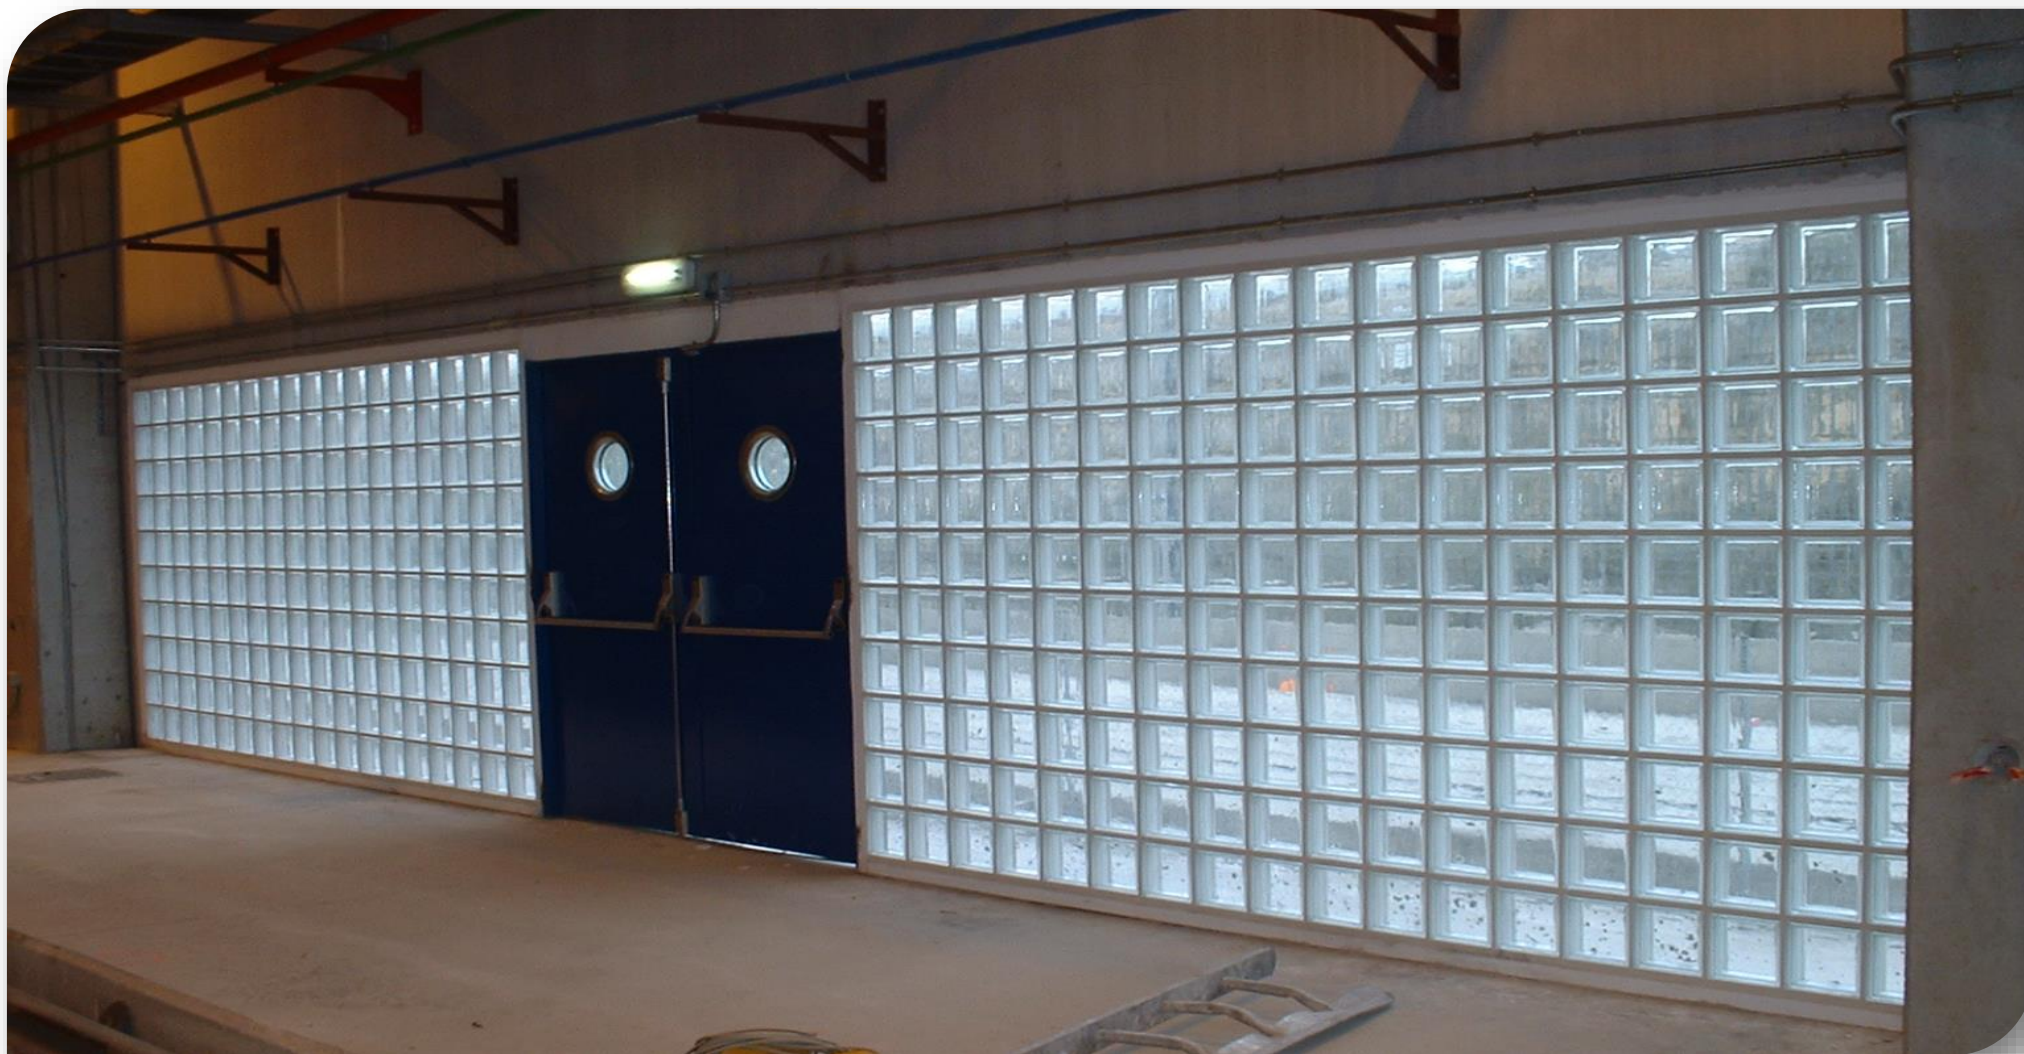

TRECKVICOM

bloque de vidrio

instalador
oficial
**SEVES
GLASS
BLOCK**

OBRAS EJECUTADAS
2012-2013

OBRA: Hospital Puerta de Hierro Majadahonda, Madrid

AÑO: 2012

PRODUCTO: 1908CM Liso Satinado

OBRA: Hospital Puerta de Hierro Majadahonda, Madrid

AÑO: 2012

PRODUCTO: 1908CM Liso Satinado

OBRA: Hospital Puerta de Hierro Majadahonda, Madrid

AÑO: 2012

PRODUCTO: 1908CM Liso Satinado

OBRA: Viviendas P.A.U.Vallecas, Madrid

OBRA: Viviendas P.A.U. Alcorcón, Madrid