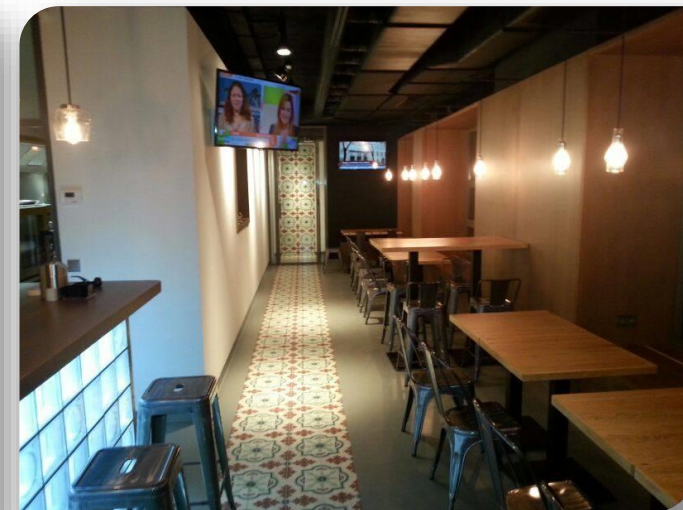

AÑO: 2013

PRODUCTO: 1908CEC/C/V/W/ALPHA/DP

OBRA: Tienda Pull&Bear C.C. As Cancelas, Santiago de Compostela

AÑO: 2013

PRODUCTO: 1908CEC/C/V/W/ALPHA/DP

C / Valle del Tormes, 2, Local 55, C.C. Las Lomas, Boadilla del Monte, 28669 Madrid