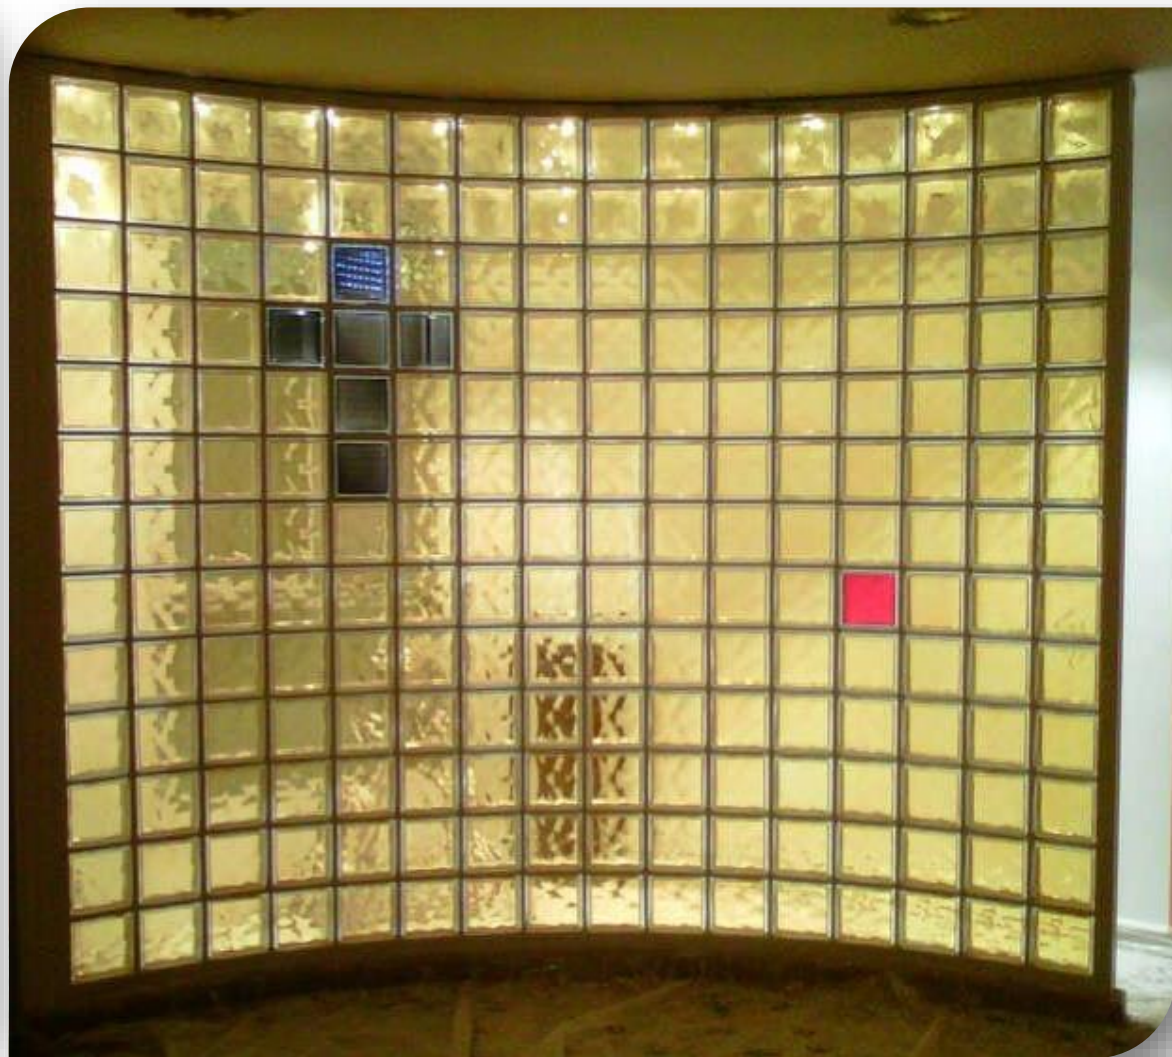

AÑO: 2012

PRODUCTO: 1908WGL/WRO/WBK Inyect.