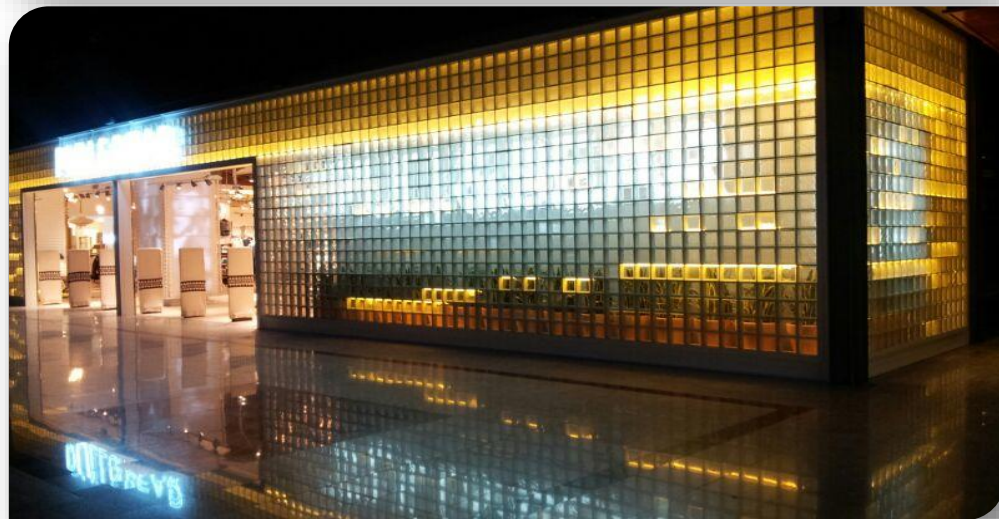

OBRA: Tienda Pull&Bear C.C. Mataró Parq, Mataró, Barcelona