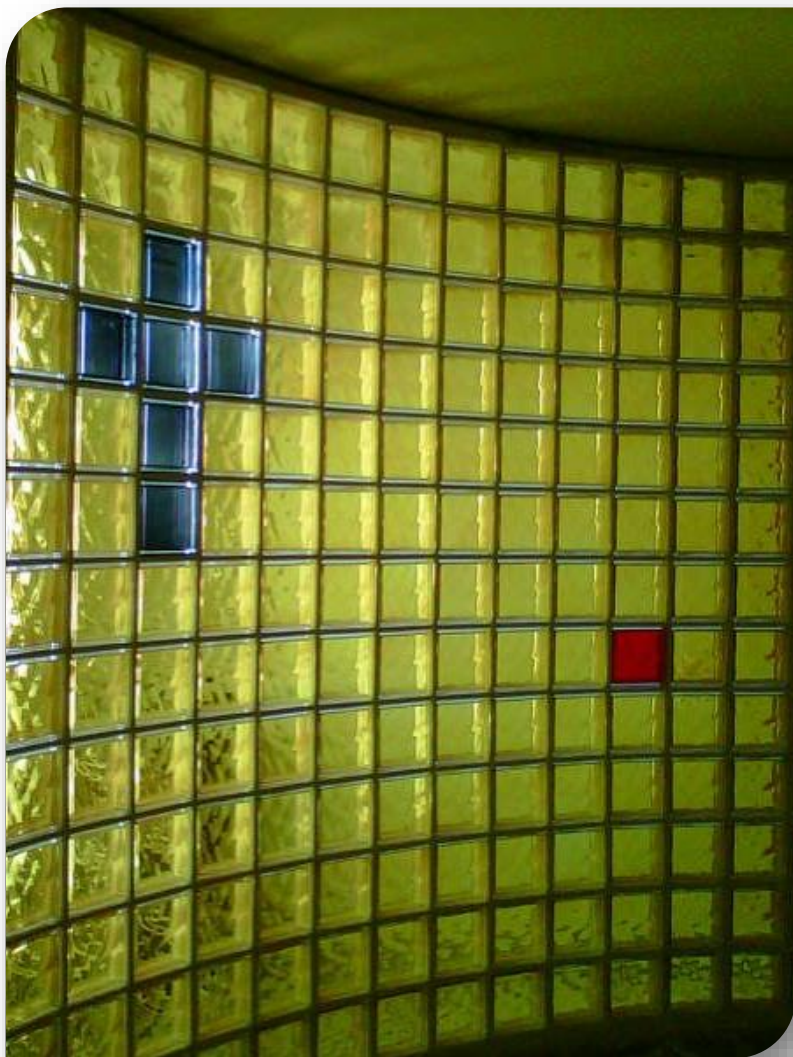

AÑO: 2012

PRODUCTO: 1908CEC/C/V/W/ALPHA/DP

OBRA: Viviendas en Leganés, Madrid

AÑO: 2012

PRODUCTO: 1908W Neutro Ondulado

OBRA: Colegio Calle Madrideoj, Madrid

AÑO: 2012

PRODUCTO: 1908WGL/WRO/WBK Inyect.