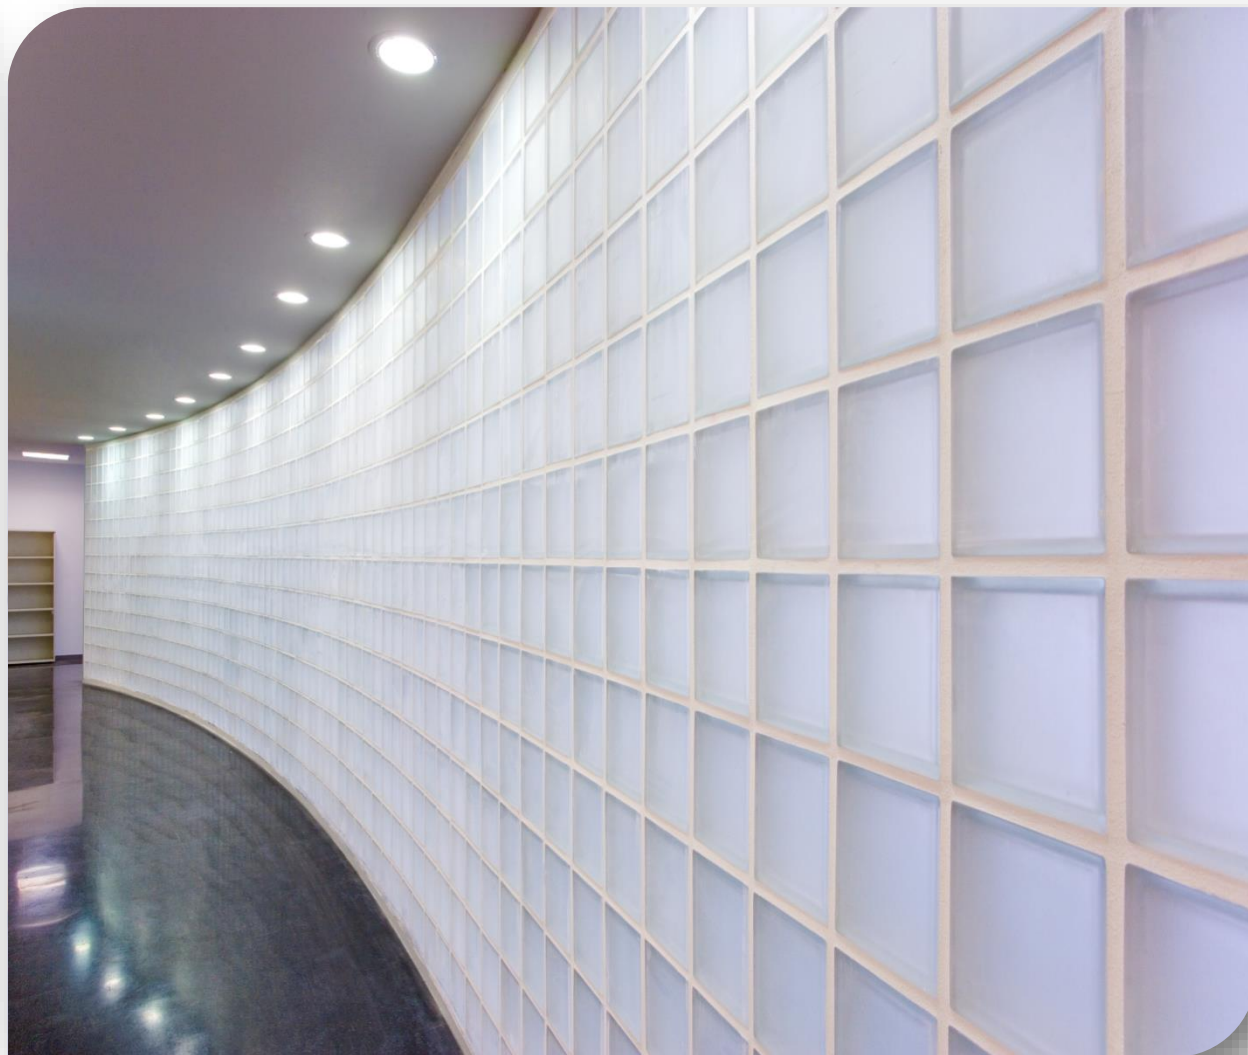

AÑO: 2012

PRODUCTO: 1908CM Liso Satinado