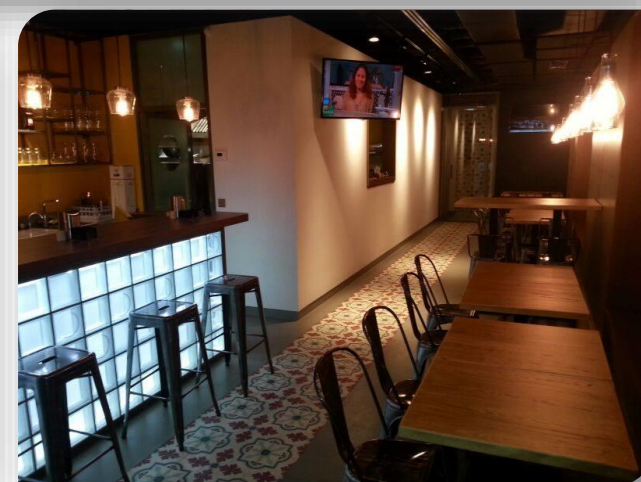

PRODUCTO: 1908C/V//ALPHA/